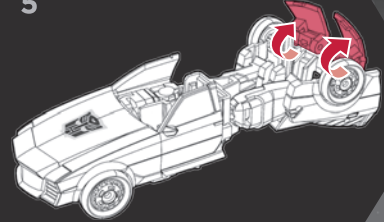

正しい遊び方説明書 対象年齢15才以上

TRANSFORMERS

POWER OF THE PRIMES

WINDCHARGER™

180°

180°

3

4

90°

6

90°

7

90°

8

Reverse steps to convert back. • Inverser les étapes pour changer de mode. • Invierte los pasos para reconvertirlo. • Inverta os passos para voltar ao modo anterior.