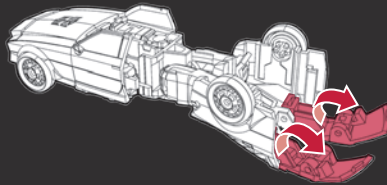

正しい遊び方説明書 対象年齢15才以上

TRANSFORMERS

POWER OF THE PRIMES

WINDCHARGER™

180°

180°

3

4

90°

6

90°

7

90°

8

Reverse steps to convert back. • Inverser les étapes pour changer de mode. • Invierte los pasos para reconvertirlo. • Inverta os passos para voltar ao modo anterior.